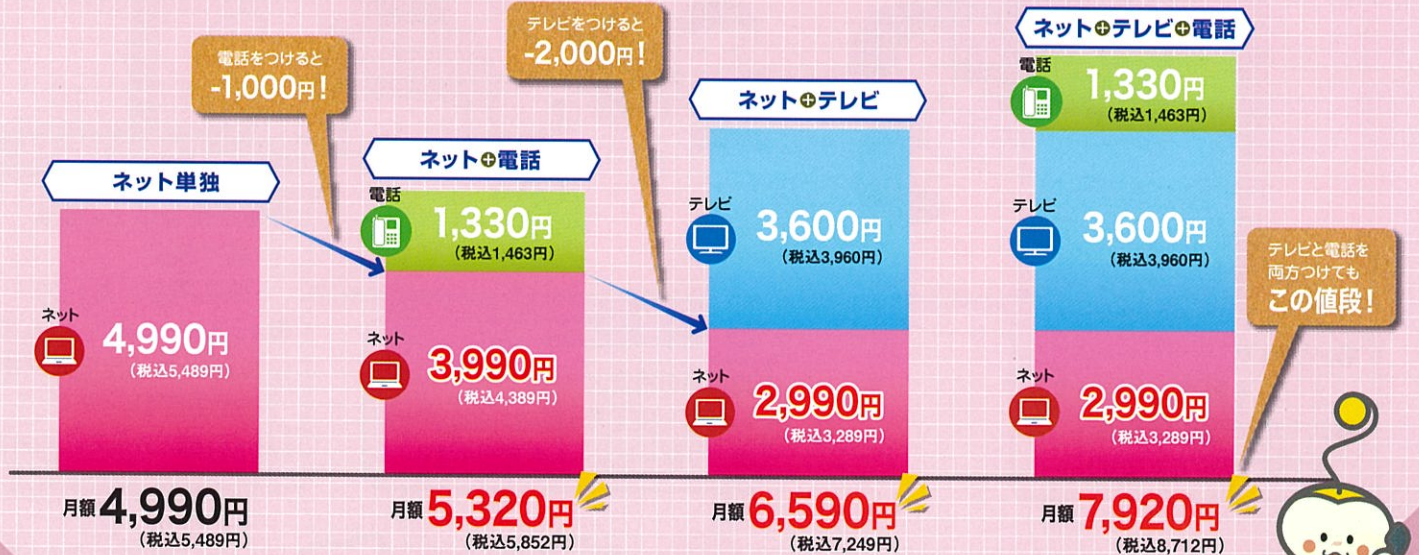

※テレビサービス(エンジョイ/ドリームコース)と一緒に加入した場合のインターネットの料金です。テレビのご利用料は別途いただきます。

ひかりネットギガ 4,990円 (税込5,489円) は

ひかりテレビや電話とセットで **グンと安くなります!** *エンジョイコース/ドリームコース